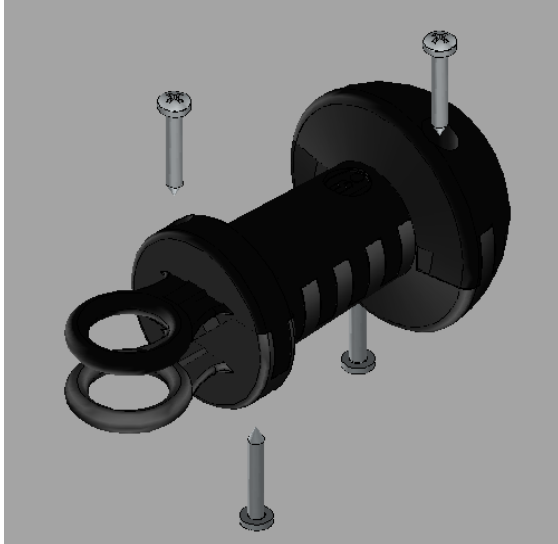

KABEL-UND SCHLAUCHSTOPPER 6/12 SATZ

Art.-Nr. 90090010000

Schutzklasse

Kabel (m)

Bestückung

Nennspannung

Leistung aufgewickelt

Leistung abgewickelt

Gewicht (kg) 0.63

Material Kunststoff

Einbauten

Ausführung

Tragkraft (kg) -

EAN 4013046900100